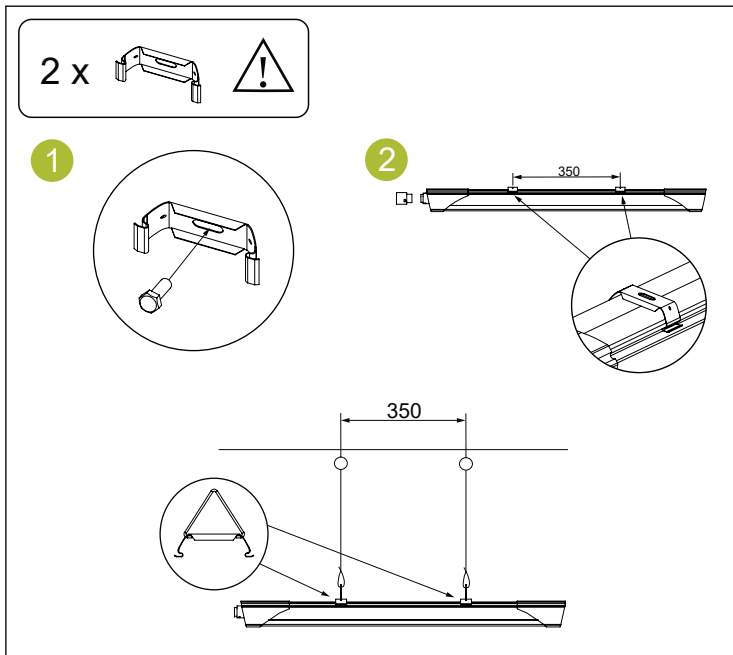

ZEMPER

LSC-LRE

IP-66 IK-08

Conforme a EN 60598-2-22

1 Fijación en techo / Ceiling fixing / Fixation au plafond

2 Fijación en pared / Wall fixing / Fixer au mur

3 Conexión eléctrica / Electrical connection / Branchement électrique