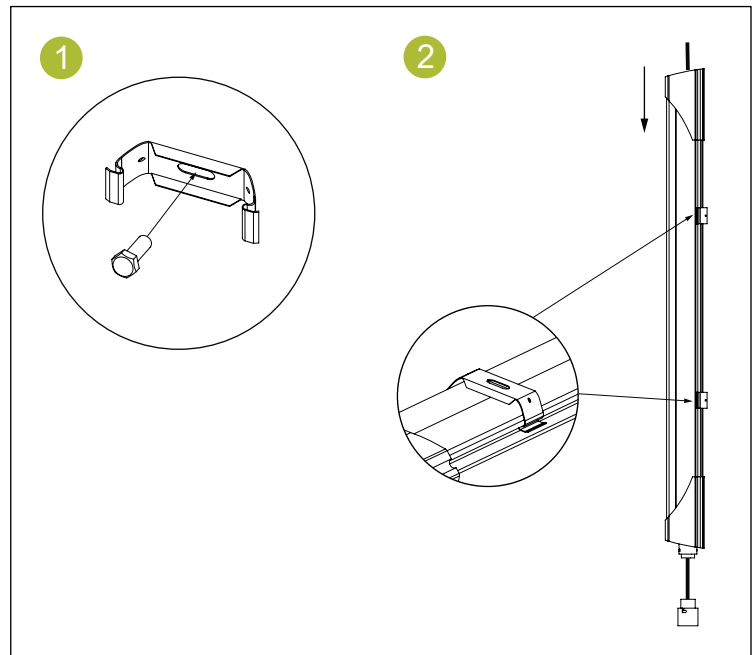

ZEMPER

LSC-LRE

IP-66 IK-08

Conforme a EN 60598-2-22

1 Fijación en techo / Ceiling fixing / Fixation au plafond

2 Fijación en pared / Wall fixing / Fixer au mur

3 Conexión eléctrica / Electrical connection / Branchement électrique