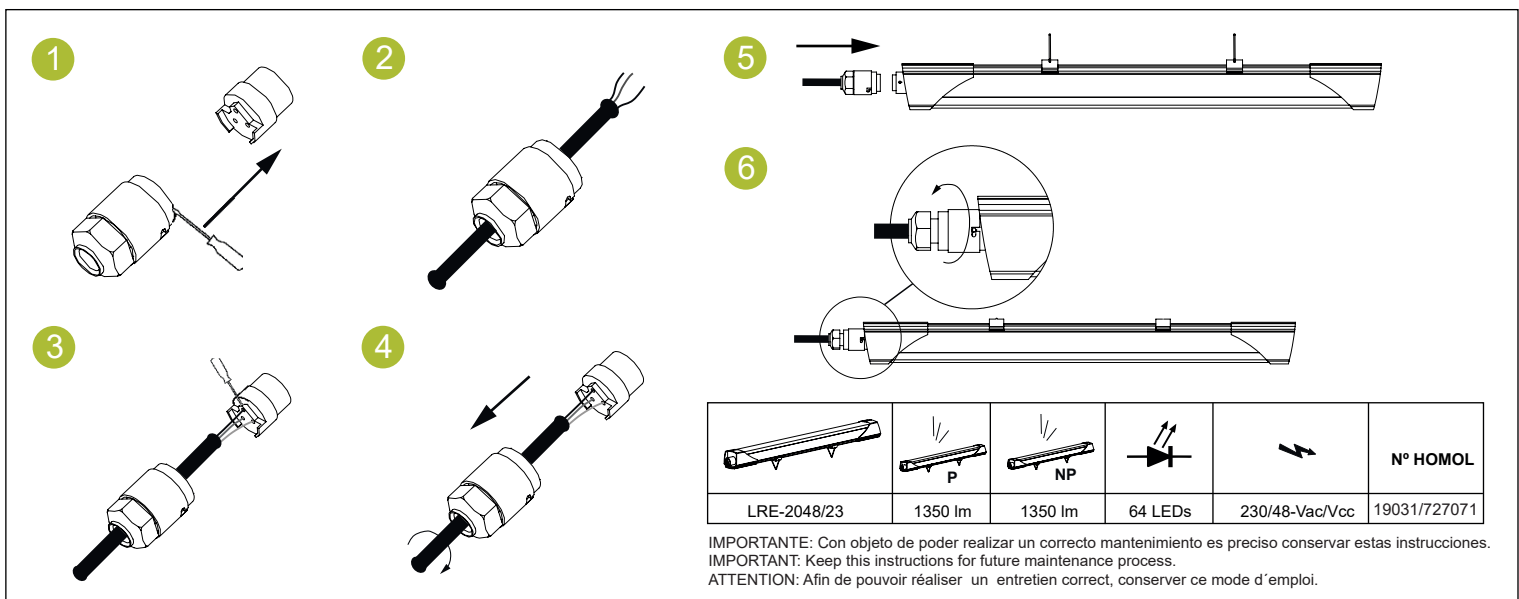

ZEMPER

LSC-LRE

IP-66 IK-08

Conforme a EN 60598-2-22

1 Fijación en techo / Ceiling fixing / Fixation au plafond

2 Fijación en pared / Wall fixing / Fixer au mur

3 Conexión eléctrica / Electrical connection / Branchement électrique