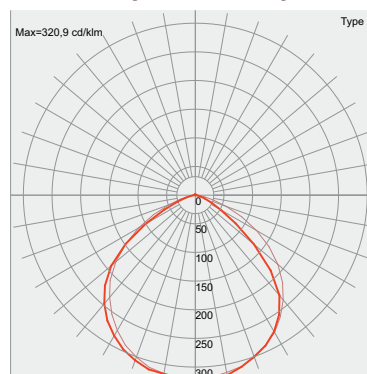

Courbe photométrique