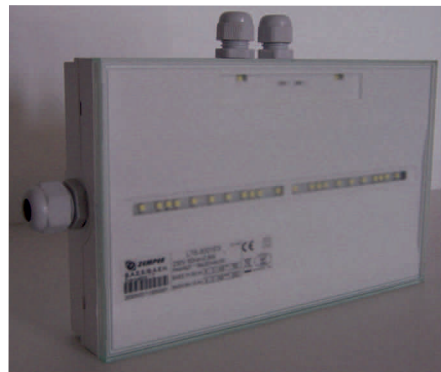

TOLEDO

Code: CTE-0448

Système de contrôle: LSC - Luminaire source centrale 48Vcc

DESCRIPTION DU BLOC

Type:	Permanent
Autonomie:	-
Flux lumineux:	45 lm permanent / 45 lm en secours
Lampe de secours:	18 LEDs BLANCHES /0.085W
Batterie Ni-Mh:	-
Consommation(W):	<1.4 W
Consommation(mA):	<30mA
Poids(kg):	0.400
Caractéristiques techniques:	

- Alimentation secteur: 48Vcc
- Classe: III
- Selon les normes EN-60598-1, EN-60598-2-22, UTE C 71-802.
- Installation sur patère débrochable.
- Installation possible:
 - Saillie plafond ou mural
 - Encastrable au plafond
- Enveloppe en plastique polycarbonate.
- Vasque en plastique polycarbonate, transparent satiné
- Apte pour être installé sur des surfaces inflammables.
- Température de fonctionnement de -25°C à 50°C
- Résistance au fil incandescent (850°C).
- Cadre décoratif d'encastrement disponible en blanc.
- Option de montage avec porte étiquette.
- Il dispose de 2 entrées pour montage avec tube en saillie.