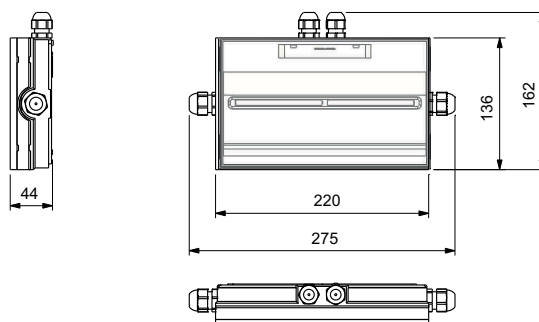

TOLEDO

Code: CTE-0448

Système de contrôle: LSC - Luminaire source centrale 48Vcc

DESCRIPTION DU BLOC

Type:	Permanent
Autonomie:	-
Flux lumineux:	45 lm permanent / 45 lm en secours
Lampe de secours:	18 LEDs BLANCHES /0.085W
Batterie Ni-Mh:	-
Consommation(W):	<1.4 W
Consommation(mA):	<30mA
Poids(kg):	0.400
Caractéristiques techniques:	

- Alimentation secteur: 48Vcc
- Classe: III
- Selon les normes EN-60598-1, EN-60598-2-22, UTE C 71-802.
- Installation sur patère débrochable.
- Installation possible:
 - Saillie plafond ou mural
 - Encastrable au plafond
- Enveloppe en plastique polycarbonate.
- Vasque en plastique polycarbonate, transparent satiné
- Apte pour être installé sur des surfaces inflammables.
- Température de fonctionnement de -25°C à 50°C
- Résistance au fil incandescent (850°C).
- Cadre décoratif d'encastrement disponible en blanc.
- Option de montage avec porte étiquette.
- Il dispose de 2 entrées pour montage avec tube en saillie.

Courbe photométrique

Courbes sur demande

Certification IP: 65

Certification IK: 07

LCIE N° 13019 / 639632

Accessoires:

- AMT0091: Cadre d'encastrement plafond
- ABX0091: Porte-sérigraphie encastré plafond (bas,droite/gauche, exit)
- ABT0091: Porte-sérigraphie saillie plafond (bas,droite/gauche,exit)
- AET0081: Accessoire encastrement mural
- AGT000: Grille antivandale
- AVT0091: Plaque support grille

DIMENSIONS

1. DÉMONTAGE DU BLOC

2. FIXATION AU PLAFOND/MUR

1 RÉALISER LES TROUS DE FIXATION SUR LE MUR

2 PRESSE-ÉTOUPE NON INCLUS

3

4 EFFECTUER LA CONNEXION ÉLECTRIQUE

5