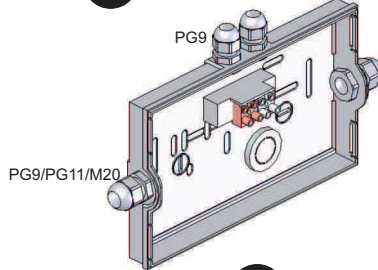

TOLEDO

Code: CTE-0448

Système de contrôle: LSC - Luminaire source centrale 48Vcc

DESCRIPTION DU BLOC

Type:	Permanent
Autonomie:	-
Flux lumineux:	45 lm permanent / 45 lm en secours
Lampe de secours:	18 LEDs BLANCHES /0.085W
Batterie Ni-Mh:	-
Consommation(W):	<1.4 W
Consommation(mA):	<30mA
Poids(kg):	0.400
Caractéristiques techniques:	

- Alimentation secteur: 48Vcc
- Classe: III
- Selon les normes EN-60598-1, EN-60598-2-22, UTE C 71-802.
- Installation sur patère débrochable.
- Installation possible:
 - Saillie plafond ou mural
 - Encastrable au plafond
- Enveloppe en plastique polycarbonate.
- Vasque en plastique polycarbonate, transparent satiné
- Apte pour être installé sur des surfaces inflammables.
- Température de fonctionnement de -25°C à 50°C
- Résistance au fil incandescent (850°C).
- Cadre décoratif d'encastrement disponible en blanc.
- Option de montage avec porte étiquette.
- Il dispose de 2 entrées pour montage avec tube en saillie.

DIMENSIONS

1. DÉMONTAGE DU BLOC

2. FIXATION AU PLAFOND/MUR

1 RÉALISER LES TROUS DE FIXATION SUR LE MUR

2 PRESSE-ÉTOUPE NON INCLUS

3

4 EFFECTUER LA CONNEXION ÉLECTRIQUE

5