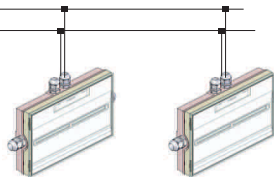

3. BRANCHEMENT ÉLECTRIQUE

ALIMENTATION

230V-50Hz

PIECES DETACHEES

	P	NP	Consommation		⚡	N° HOMOL.
LSC CTE-0448	45 lm	45 lm	<1.4 W	18xLED Blanches 0.085W	48Vcc	13019 / 639632
LSC CTE-4048	400 lm	400 lm	<7.5 W	6xLED Blanches 1W	48Vcc	13017 / 639632
LSC CTE-0423	45 lm	45 lm	<1.5 W	18xLED Blanches 0.085W	230V-50Hz	12061 / 618469
LSC CTE-4023	400 lm	400 lm	<6.5 W	6xLED Blanches 1W	230V-50Hz	12060 / 618469