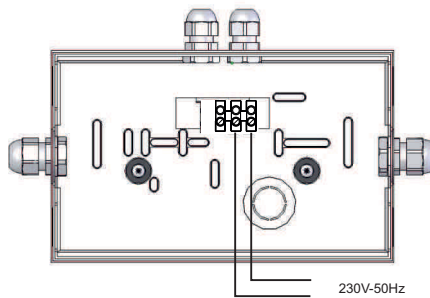

- Alimentation secteur: 48Vcc
- Classe: III
- Selon les normes EN-60598-1, EN-60598-2-22, UTE C 71-802.
- Installation sur patère débrochable.
- Installation possible:
 - Saillie plafond ou mural
 - Encastrable au plafond
- Enveloppe en plastique polycarbonate.
- Vasque en plastique polycarbonate, transparent satiné
- Apte pour être installé sur des surfaces inflammables.
- Température de fonctionnement de -25°C à 50°C
- Résistance au fil incandescent (850°C).
- Cadre décoratif d'encastrement disponible en blanc.
- Option de montage avec porte étiquette.
- Il dispose de 2 entrées pour montage avec tube en saillie.

DIMENSIONS

1. DÉMONTAGE DU BLOC

2. FIXATION AU PLAFOND/MUR

1 RÉALISER LES TROUS DE FIXATION SUR LE MUR

2 PRESSE-ÉTOUPE NON INCLUS

3

4 EFFECTUER LA CONNEXION ÉLECTRIQUE

5

6

3. BRANCHEMENT ÉLECTRIQUE

ALIMENTATION

230V-50Hz

PIECES DETACHEES

	P	NP	Consommation		⚡	N° HOMOL.
LSC CTE-0448	45 lm	45 lm	<1.4 W	18xLED Blanches 0.085W	48Vcc	13019 / 639632
LSC CTE-4048	400 lm	400 lm	<7.5 W	6xLED Blanches 1W	48Vcc	13017 / 639632
LSC CTE-0423	45 lm	45 lm	<1.5 W	18xLED Blanches 0.085W	230V-50Hz	12061 / 618469
LSC CTE-4023	400 lm	400 lm	<6.5 W	6xLED Blanches 1W	230V-50Hz	12060 / 618469