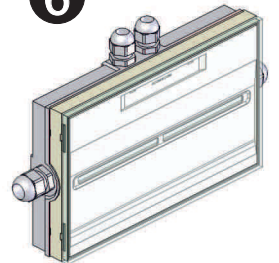

1. DÉMONTAGE DU BLOC

2. FIXATION AU PLAFOND/MUR

1 RÉALISER LES TROUS DE FIXATION SUR LE MUR

2 PRESSE-ÉTOUPE NON INCLUS

3

4 EFFECTUER LA CONNEXION ÉLECTRIQUE

5

6

3. BRANCHEMENT ÉLECTRIQUE

ALIMENTATION

230V-50Hz

PIECES DETACHEES

	P	NP	Consommation		⚡	N° HOMOL.
LSC CTE-0448	45 lm	45 lm	<1.4 W	18xLED Blanches 0.085W	48Vcc	13019 / 639632
LSC CTE-4048	400 lm	400 lm	<7.5 W	6xLED Blanches 1W	48Vcc	13017 / 639632
LSC CTE-0423	45 lm	45 lm	<1.5 W	18xLED Blanches 0.085W	230V-50Hz	12061 / 618469
LSC CTE-4023	400 lm	400 lm	<6.5 W	6xLED Blanches 1W	230V-50Hz	12060 / 618469

Courbes sur demande

ATTENTION: Afin de pouvoir réaliser un entretien correct, conserver ce mode d'emploi.

**POUR TOUS RENSEIGNEMENTS TECHNIQUES
APPELEZ AU +333.85.34.66.20**