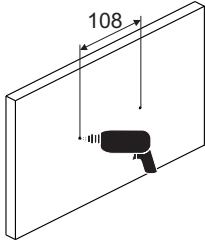

- Alimentation secteur: 48Vcc
- Classe: III
- Selon les normes EN-60598-1, EN-60598-2-22, UTE C 71-802.
- Installation sur patère débrochable.
- Installation possible:
 - Saillie plafond ou mural
 - Encastrable au plafond
- Enveloppe en plastique polycarbonate.
- Vasque en plastique polycarbonate, transparent satiné
- Apte pour être installé sur des surfaces inflammables.
- Température de fonctionnement de -25°C à 50°C
- Résistance au fil incandescent (850°C).
- Cadre décoratif d'encastrement disponible en blanc.
- Option de montage avec porte étiquette.
- Il dispose de 2 entrées pour montage avec tube en saillie.

DIMENSIONS

1. DÉMONTAGE DU BLOC

2. FIXATION AU PLAFOND/MUR

1 RÉALISER LES TROUS DE FIXATION SUR LE MUR

2 PRESSE-ÉTOUPE NON INCLUS

3

4 EFFECTUER LA CONNEXION ÉLECTRIQUE

5