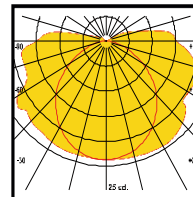

6

3. BRANCHEMENT ÉLECTRIQUE

ALIMENTATION

230V-50Hz

PIECES DETACHEES

	P	NP	Consommation		⚡	N° HOMOL.
LSC CTE-0448	45 lm	45 lm	<1.4 W	18xLED Blanches 0.085W	48Vcc	13019 / 639632
LSC CTE-4048	400 lm	400 lm	<7.5 W	6xLED Blanches 1W	48Vcc	13017 / 639632
LSC CTE-0423	45 lm	45 lm	<1.5 W	18xLED Blanches 0.085W	230V-50Hz	12061 / 618469
LSC CTE-4023	400 lm	400 lm	<6.5 W	6xLED Blanches 1W	230V-50Hz	12060 / 618469