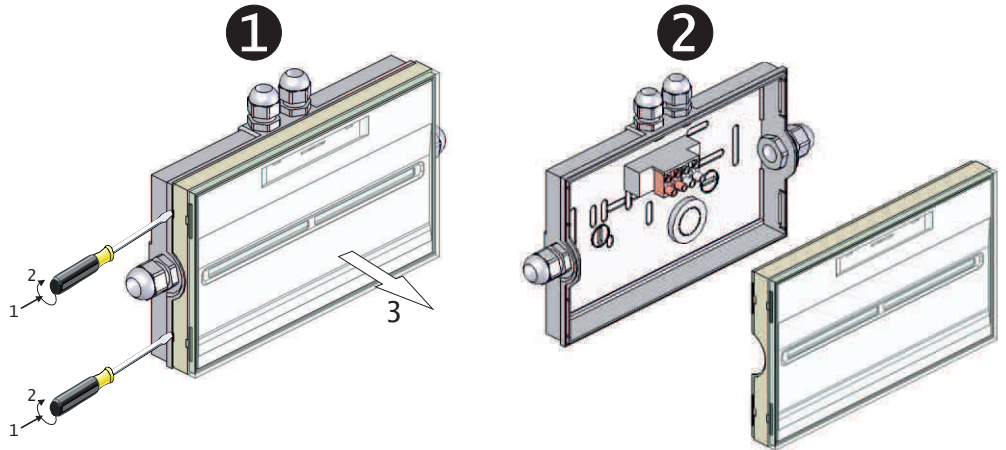

TOLEDO

Code: CTE-0448

Système de contrôle: LSC - Luminaire source centrale 48Vcc

DESCRIPTION DU BLOC

Type:	Permanent
Autonomie:	-
Flux lumineux:	45 lm permanent / 45 lm en secours
Lampe de secours:	18 LEDs BLANCHES /0.085W
Batterie Ni-Mh:	-
Consommation(W):	<1.4 W
Consommation(mA):	<30mA
Poids(kg):	0.400
Caractéristiques techniques:	

- Alimentation secteur: 48Vcc
- Classe: III
- Selon les normes EN-60598-1, EN-60598-2-22, UTE C 71-802.
- Installation sur patère débrochable.
- Installation possible:
 - Saillie plafond ou mural
 - Encastrable au plafond
- Enveloppe en plastique polycarbonate.
- Vasque en plastique polycarbonate, transparent satiné
- Apte pour être installé sur des surfaces inflammables.
- Température de fonctionnement de -25°C à 50°C
- Résistance au fil incandescent (850°C).
- Cadre décoratif d'encastrement disponible en blanc.
- Option de montage avec porte étiquette.
- Il dispose de 2 entrées pour montage avec tube en saillie.

Courbe photométrique

Courbes sur demande

Certification IP: 65

Certification IK: 07

LCIE N° 13019 / 639632

Accessoires:

- AMT0091: Cadre d'encastrement plafond
- ABX0091: Porte-sérigraphie encastré plafond (bas,droite/gauche, exit)
- ABT0091: Porte-sérigraphie saillie plafond (bas,droite/gauche,exit)
- AET0081: Accessoire encastrement mural
- AGT000: Grille antivandale
- AVT0091: Plaque support grille

DIMENSIONS

1. DÉMONTAGE DU BLOC

2. FIXATION AU PLAFOND/MUR

1 RÉALISER LES TROUS DE FIXATION SUR LE MUR

2 PRESSE-ÉTOUPE NON INCLUS

3

4 EFFECTUER LA CONNEXION ÉLECTRIQUE

5