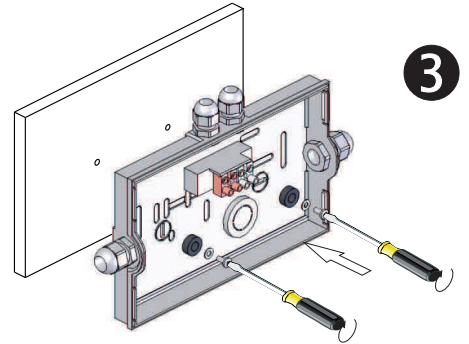

- Alimentation secteur: 48Vcc
- Classe: III
- Selon les normes EN-60598-1, EN-60598-2-22, UTE C 71-802.
- Installation sur patère débrochable.
- Installation possible:
 - Saillie plafond ou mural
 - Encastrable au plafond
- Enveloppe en plastique polycarbonate.
- Vasque en plastique polycarbonate, transparent satiné
- Apte pour être installé sur des surfaces inflammables.
- Température de fonctionnement de -25°C à 50°C
- Résistance au fil incandescent (850°C).
- Cadre décoratif d'encastrement disponible en blanc.
- Option de montage avec porte étiquette.
- Il dispose de 2 entrées pour montage avec tube en saillie.

DIMENSIONS

1. DÉMONTAGE DU BLOC

2. FIXATION AU PLAFOND/MUR

1 RÉALISER LES TROUS DE FIXATION SUR LE MUR

2 PRESSE-ÉTOUPE NON INCLUS

3

4 EFFECTUER LA CONNEXION ÉLECTRIQUE

5