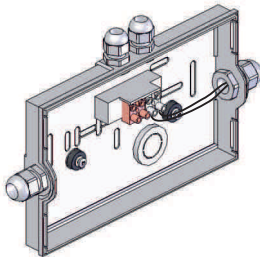

- Alimentation secteur: 48Vcc
- Classe: III
- Selon les normes EN-60598-1, EN-60598-2-22, UTE C 71-802.
- Installation sur patère débrochable.
- Installation possible:
 - Saillie plafond ou mural
 - Encastrable au plafond
- Enveloppe en plastique polycarbonate.
- Vasque en plastique polycarbonate, transparent satiné
- Apte pour être installé sur des surfaces inflammables.
- Température de fonctionnement de -25°C à 50°C
- Résistance au fil incandescent (850°C).
- Cadre décoratif d'encastrement disponible en blanc.
- Option de montage avec porte étiquette.
- Il dispose de 2 entrées pour montage avec tube en saillie.

DIMENSIONS

1. DÉMONTAGE DU BLOC

2. FIXATION AU PLAFOND/MUR

1 RÉALISER LES TROUS DE FIXATION SUR LE MUR

2 PRESSE-ÉTOUPE NON INCLUS

3

4 EFFECTUER LA CONNEXION ÉLECTRIQUE

5