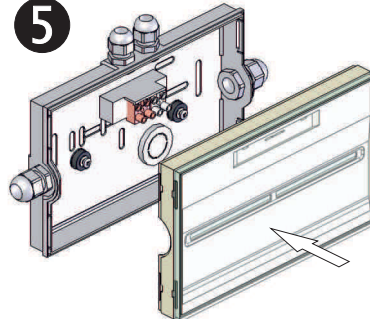

- Alimentation secteur: 48Vcc
- Classe: III
- Selon les normes EN-60598-1, EN-60598-2-22, UTE C 71-802.
- Installation sur patère débrochable.
- Installation possible:
 - Saillie plafond ou mural
 - Encastrable au plafond
- Enveloppe en plastique polycarbonate.
- Vasque en plastique polycarbonate, transparent satiné
- Apte pour être installé sur des surfaces inflammables.
- Température de fonctionnement de -25°C à 50°C
- Résistance au fil incandescent (850°C).
- Cadre décoratif d'encastrement disponible en blanc.
- Option de montage avec porte étiquette.
- Il dispose de 2 entrées pour montage avec tube en saillie.

DIMENSIONS

1. DÉMONTAGE DU BLOC

2. FIXATION AU PLAFOND/MUR

1 RÉALISER LES TROUS DE FIXATION SUR LE MUR

2 PRESSE-ÉTOUPE NON INCLUS

3

4 EFFECTUER LA CONNEXION ÉLECTRIQUE

5