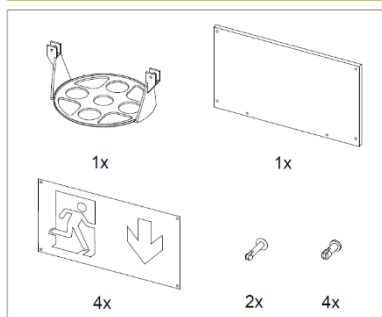

ACCESOIRES SPAZIO LUZ

PORTE ÉTIQUETTES

ALB0011 PORTE ETIQUETTE ENCASTRE PLAFOND ROND

ZEMPER

ALB0011
Spazio LUZ

ALP0011 PORTE ETIQUETTE SAILLIE MURAL

ZEMPER

ALP0011
Spazio LUZ

ALS0011 PORTE ÉTIQUETTE SAILLIE PLAFOND

ZEMPER

ALS0011
Spazio LUZ

ALX0011 PORTE ETIQUETTE ENCASTRE PLAFOND CARRÉ

ZEMPER

ALX0011
Spazio LUZ

CADRE ENCASTREMENT ET AUTRES

ALC0011 CADRE ENCASTREMENT ROND