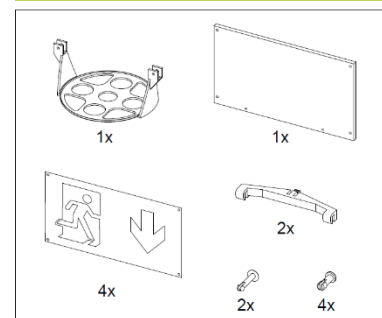

ACCESOIRES SPAZIO LUZ

PORTE ÉTIQUETTES

ALB0011 PORTE ETIQUETTE ENCASTRE PLAFOND ROND

ZEMPER

ALB0011
Spazio LUZ

ALP0011 PORTE ETIQUETTE SAILLIE MURAL

ZEMPER

ALP0011
Spazio LUZ