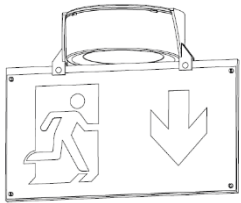

ZEMPER

ALS0011
Spazio LUZ