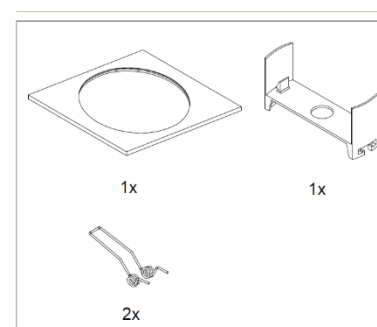

ZEMPER

ALC0011
Spazio LUZ

ALQ0011 CADRE ENCASTREMENT CARRÉ

ZEMPER

ALQ0011
Spazio LUZ

ALE0065 ACC. IP65/IK 10

ZEMPER

ALE0065
Spazio LUZ