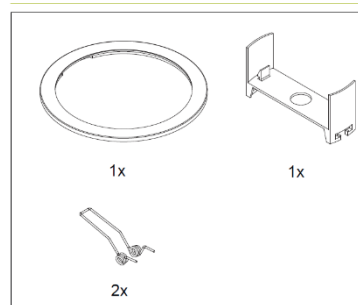

CADRE ENCASTREMENT ET AUTRES

ALC0011 CADRE ENCASTREMENT ROND

ZEMPER

ALQ0011 CADRE ENCASTREMENT CARRÉ