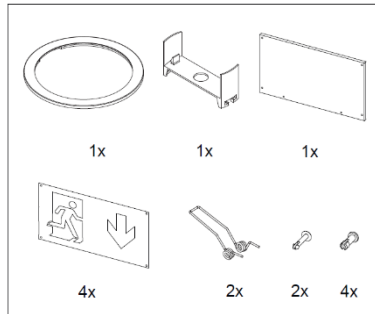

ACCESOIRES SPAZIO LUZ

PORTE ÉTIQUETTES

ALB0011 PORTE ETIQUETTE ENCASTRE PLAFOND ROND

ZEMPER

ALB0011
Spazio LUZ

ALP0011 PORTE ETIQUETTE SAILLIE MURAL

ZEMPER

ALP0011
Spazio LUZ

ALS0011 PORTE ÉTIQUETTE SAILLIE PLAFOND

ZEMPER

ALS0011
Spazio LUZ

ALX0011 PORTE ETIQUETTE ENCASTRE PLAFOND CARRÉ

ZEMPER

ALX0011
Spazio LUZ

CADRE ENCASTREMENT ET AUTRES

ALC0011 CADRE ENCASTREMENT ROND