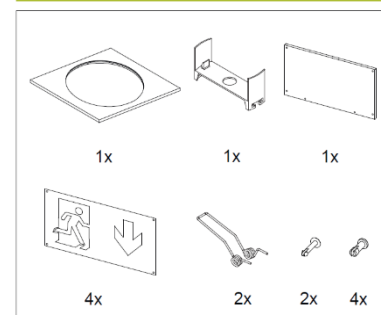

ALS0011 PORTE ÉTIQUETTE SAILLIE PLAFOND

ZEMPER

ALS0011
Spazio LUZ

ALX0011 PORTE ETIQUETTE ENCASTRE PLAFOND CARRÉ

ZEMPER

ALX0011
Spazio LUZ

CADRE ENCASTREMENT ET AUTRES

ALC0011 CADRE ENCASTREMENT ROND